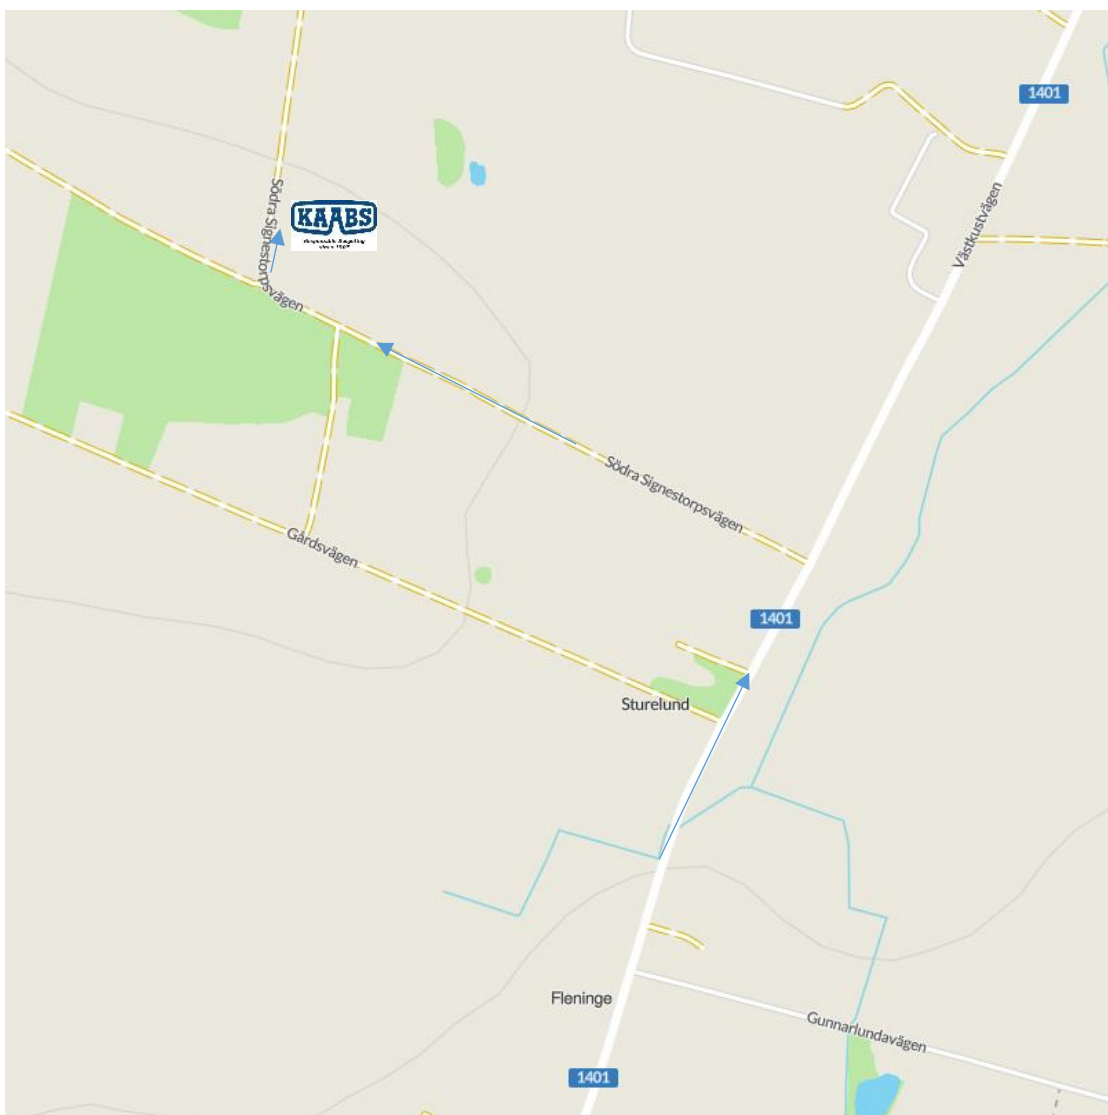

Responsible Recycling
since 1907

Vägbeskrivning till KAABS lager i Signestorp

Södra Signestorpsvägen, 254 70 Kattarp, Sverige

Från avfart 31 (Trafikplats Fleninge) kör i riktning mot **Fleninge**.

Vid 4-vägskorset i Fleninge by sväng höger och kör norr på **Västkustvägen** mot **Hasslarp**.

Efter 2 km sväng vänster in på **Södra Signestorpsvägen** och följ denna ca 800 meter.

Efter kraftledningen finns KAABS lager i form av en röd lagerbyggnad på höger sida omgärdad av buskage.

Koordinater: