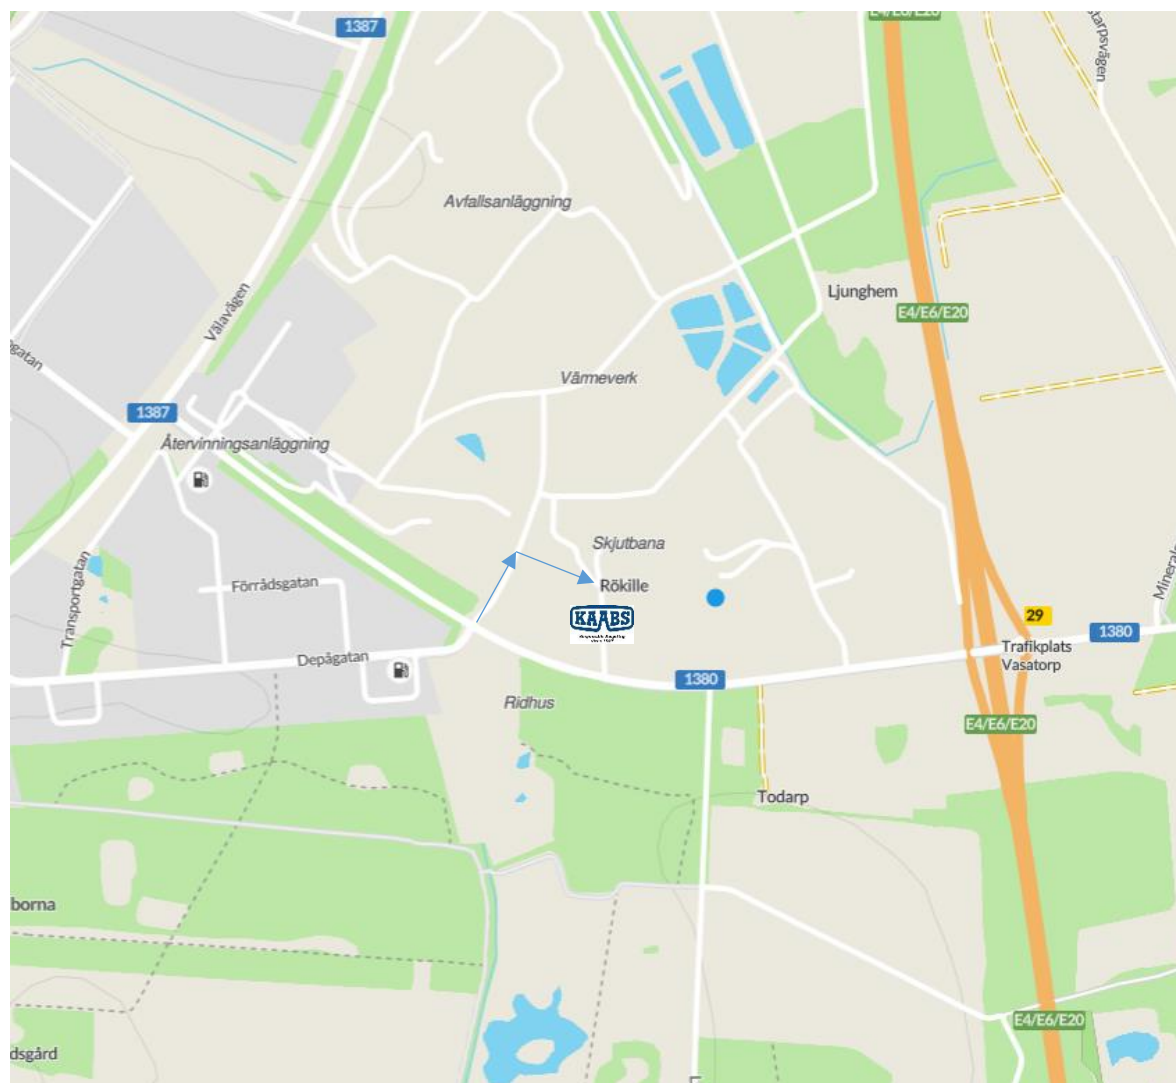

Responsible Recycling
since 1907

Vägbeskrivning till KAABS Huvudkontor i Helsingborg

Hjorthögsvägen 15, 254 64 Helsingborg, Sverige

Från avfart 29 (Trafikplats Vasatorp) kör i riktning mot **Filborna**.

Efter ca 500 meter vid gasmacken svänger du till höger där du hittar infarten till KAABS kontor.

Koordinater:

WGS84
56°3'53.2"N 12°46'9.9"E

WGS84 DDM
56°3.886'N 12°46.166'E

WGS84 Decimal (Lat, Lon)
56.064771, 12.769428

RT90 (Nord, Öst)
6219302, 1310936

SWEREF99 TM (Nord, Öst)
6215532, 361130

KAABS Recycling AB