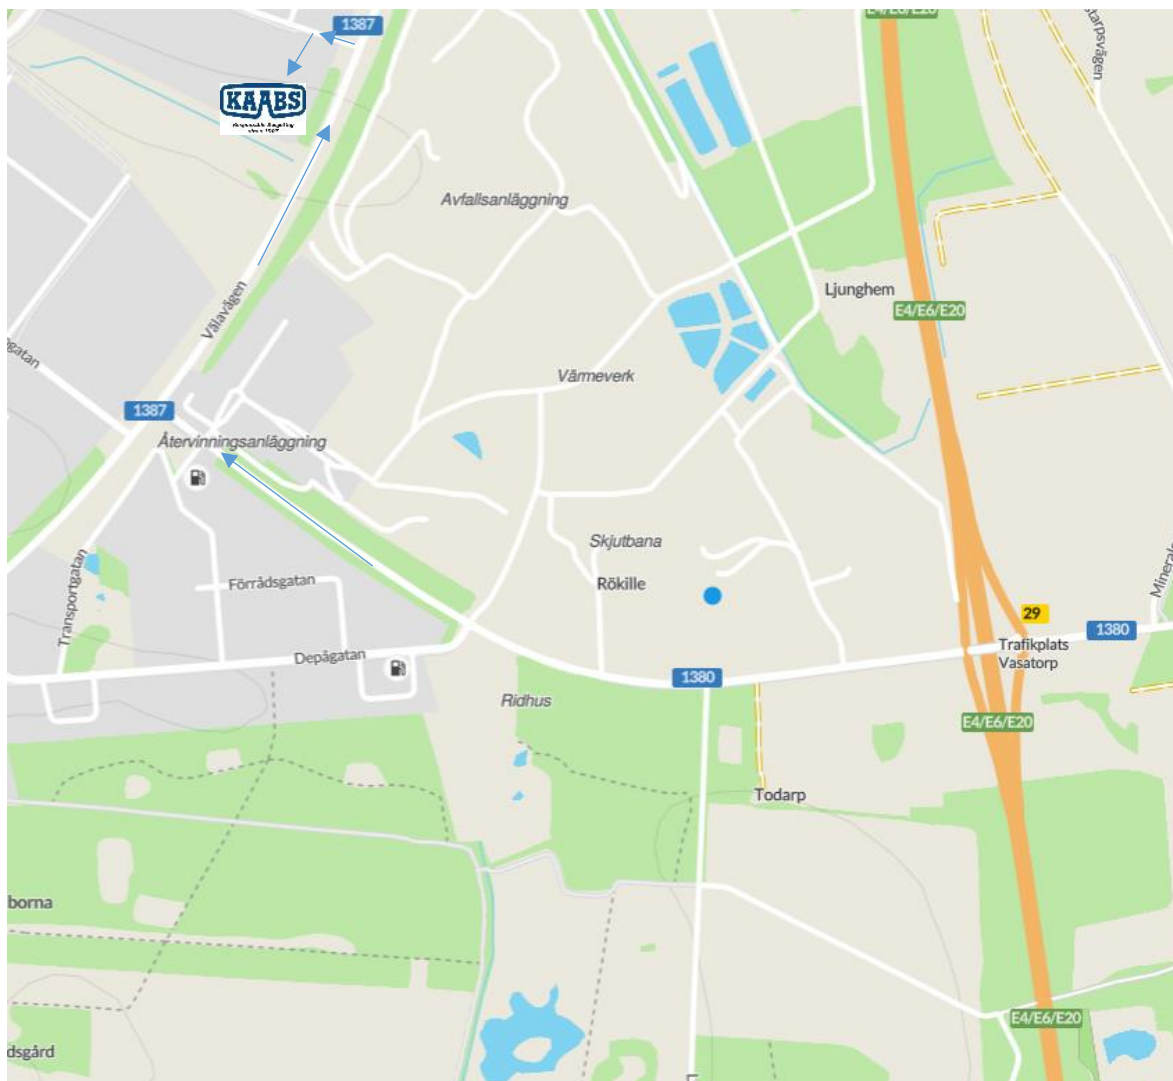

KAABS Nordic AB

Post adress:
Hjortshögsvägen 15
SE-254 64 Helsingborg
Sverige

Besöks adress:
Hjortshögsvägen 15
SE-254 64 Helsingborg
Sverige

Telefon 010-584 99 00
E-mail office@kaabs.se