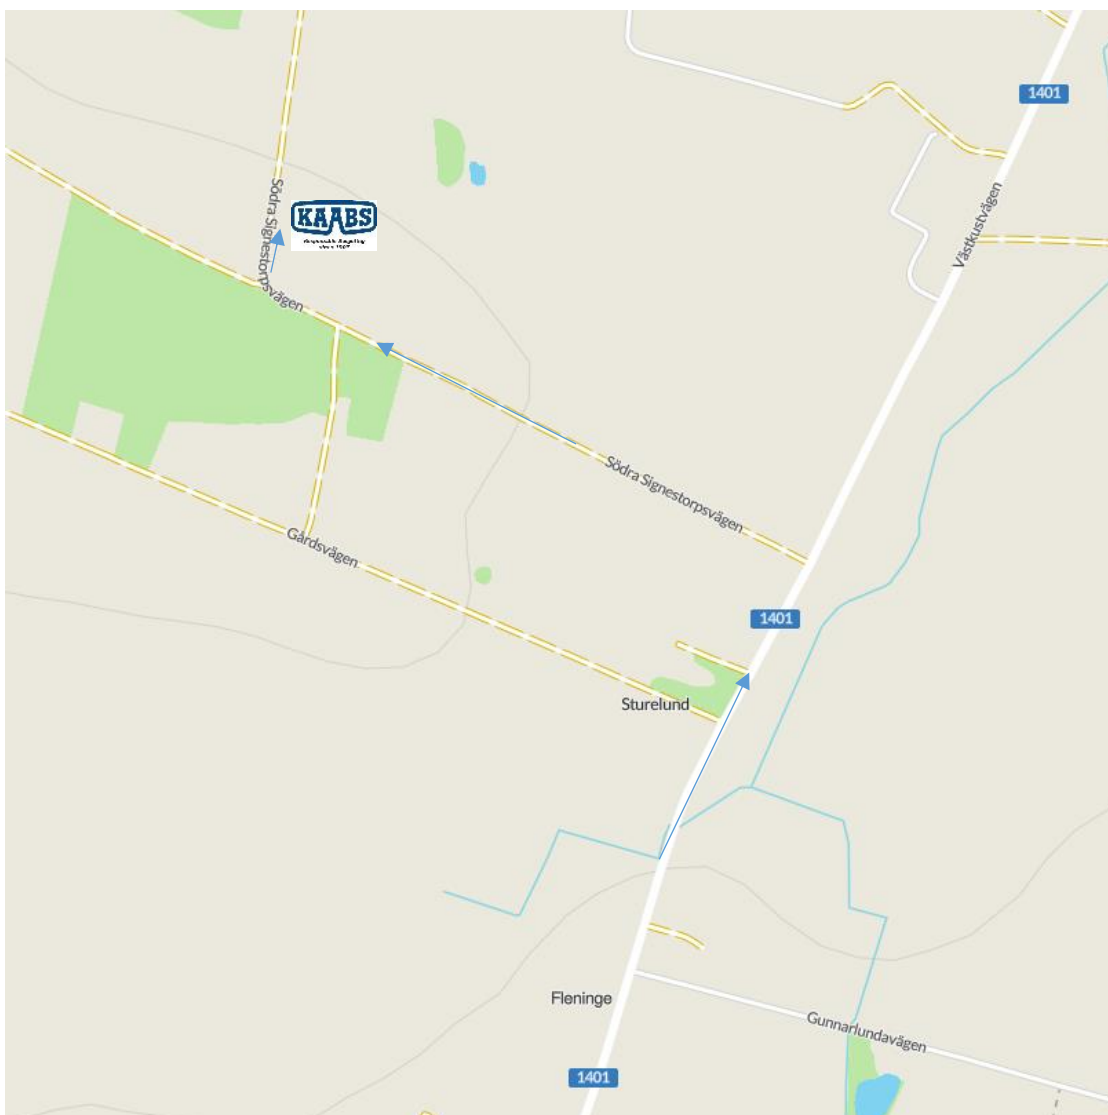

Responsible Recycling
since 1907

Vägbeskrivning till KAABS lager i Signestorp

Södra Signestorpsvägen, 254 70 Kattarp, Sverige

Från avfart 31 (Trafikplats Fleninge) kör i riktning mot **Fleninge**.

Vid 4-vägskorset i Fleninge by sväng höger och kör norr på **Västkustvägen** mot **Hasslarp**.

Efter 2 km sväng vänster in på **Södra Signestorpsvägen** och följ denna ca 800 meter.

Efter kraftledningen finns KABBS lager i form av en röd lagerbyggnad på höger sida omgärdat av buskage.

KAABS Nordic AB