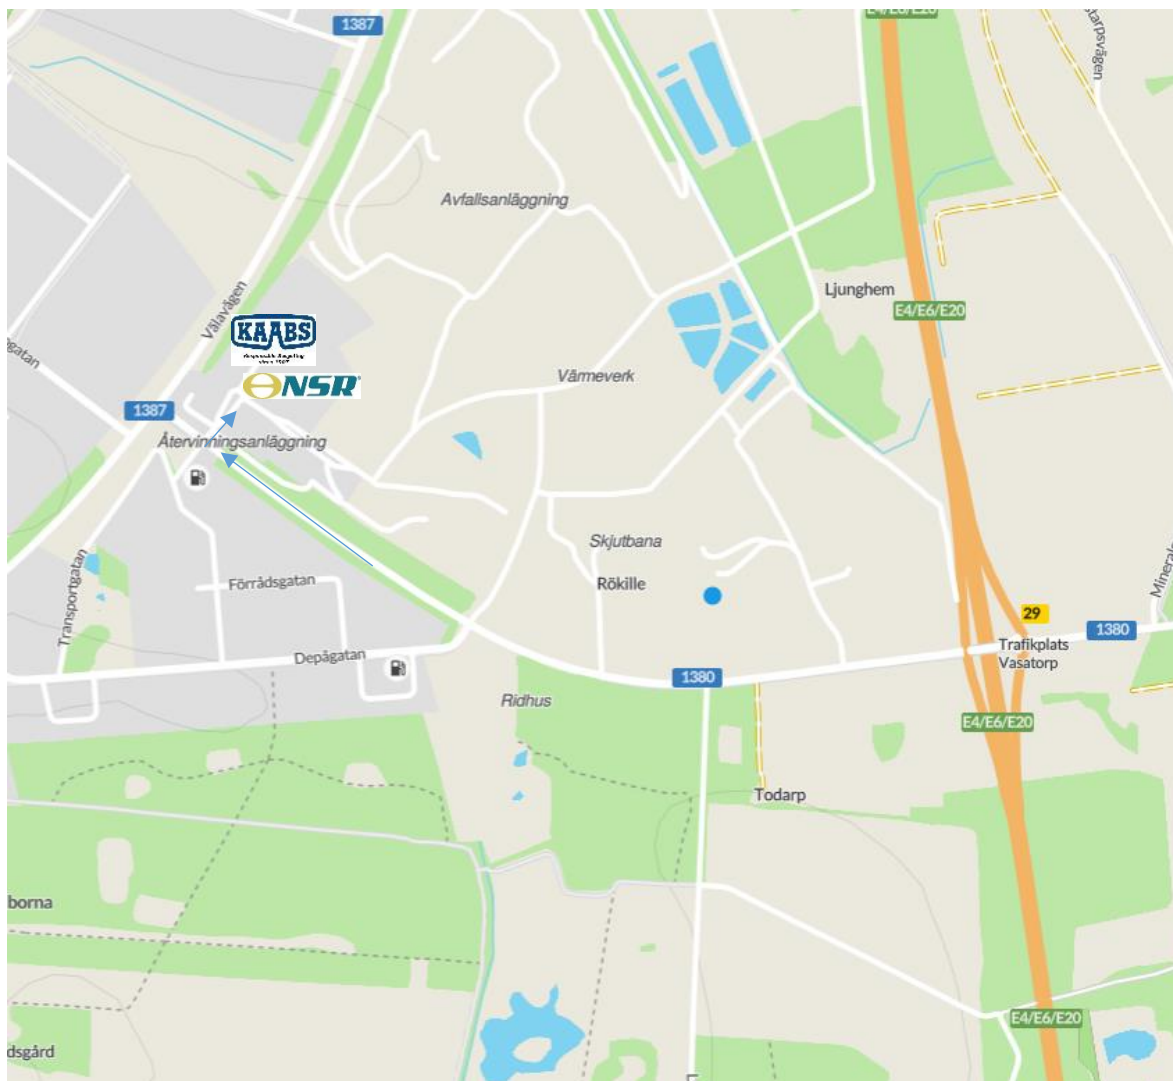

Responsible Recycling
since 1907

Vägbeskrivning till KAABS Lager i Helsingborg

Hjortshögsvägen 1, 254 64 Helsingborg, Sverige

Från avfart 29 (Trafikplats Vasatorp) kör i riktning mot **Filborna**.

Efter ca 1 km hittar du infarten till NSR AB (**Vera Park**). Anmäl dig i vakten.