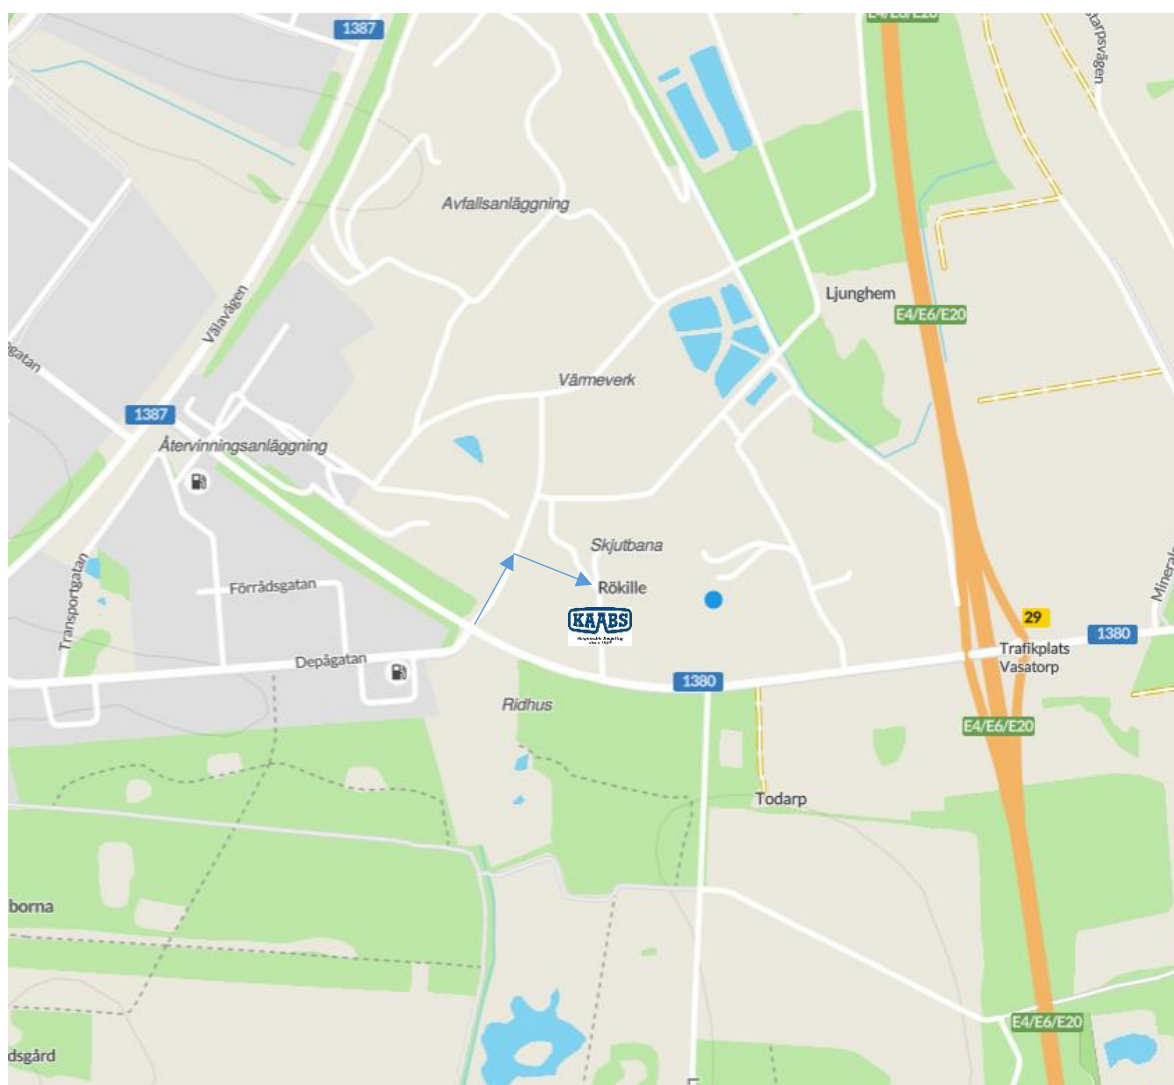

Responsible Recycling
since 1907

Vägbeskrivning till KAABS Huvudkontor i Helsingborg

Hjortshögsvägen 15, 254 64 Helsingborg, Sverige

Från avfart 29 (Trafikplats Vasatorp) kör i riktning mot **Filborna**.

Efter ca 500 meter vid gasmacken svänger du till höger där du hittar infarten till KAABS kontor.

KAABS Nordic AB

Post adress:
Hjortshögsvägen 15
SE-254 64 Helsingborg
Sverige

Besöksadress:
Hjortshögsvägen 15
SE-254 64 Helsingborg
Sverige